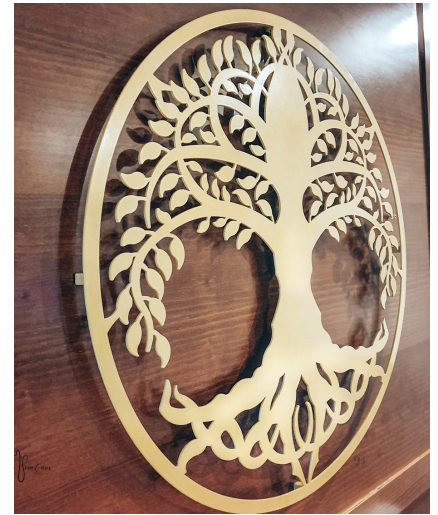

## Árbol de la vida circular

El árbol de la vida es un símbolo universal. Su significado se relaciona con la trascendencia, con la relación entre lo terrenal y lo celeste. A través de sus raíces, tronco y copa, representa también las etapas de la vida humana. Una pieza con significado que aporta calidez a tu hogar.

## Árbol de la vida - Klimt

Este árbol constituye la parte central del friso Stoclet, uno de los murales más bonitos de la obra de Klimt. Se trata de una representación con símbolos orientales, al gusto de la Viena de principios del s. XX: se aprecian los frutos con forma de pirámide, así como el halcón y el ojo de Horus.