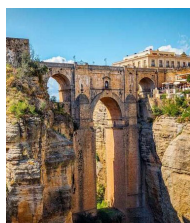

Exteriores